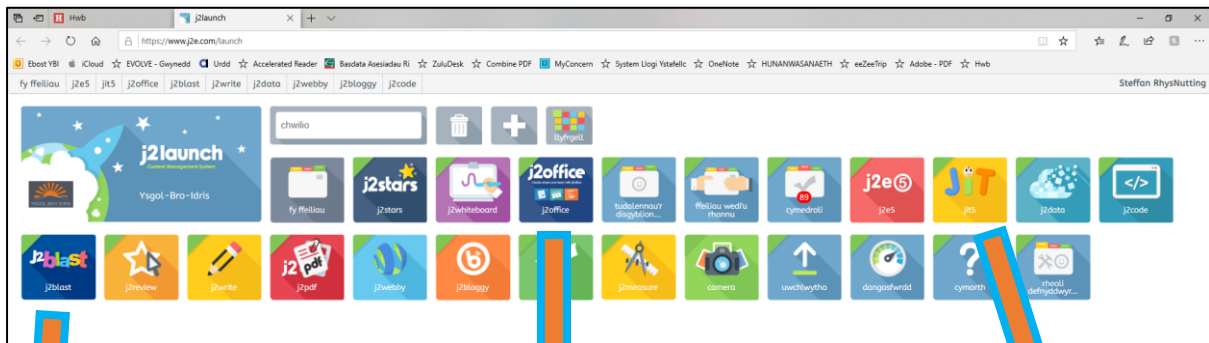

6. Cliwch ar Just2easy / Click on Just2easy

Logio i mewn i Hwb a Just2easy / Logging in to Hwb and Just2easy

7. Mae Just2easy yn cynnwys nifer o apiau gwahanol. Dyma'n ffefrynnau ni ond mae croeso i chi ddefnyddio bob un!

Just2easy contains several different apps. These are our favourites but please give them all a try.

Gêm i ddatblygu sgiliau tablau a sillafu
A game to develop the times tables and spelling

Mae j2office yn cynnwys yr apiau isod er mwyn paratoi disgyblion iau i ddefnyddio apiau Google / Microsoft Office
J2office contains the below apps to prepare younger pupils to use Google / Microsoft office apps