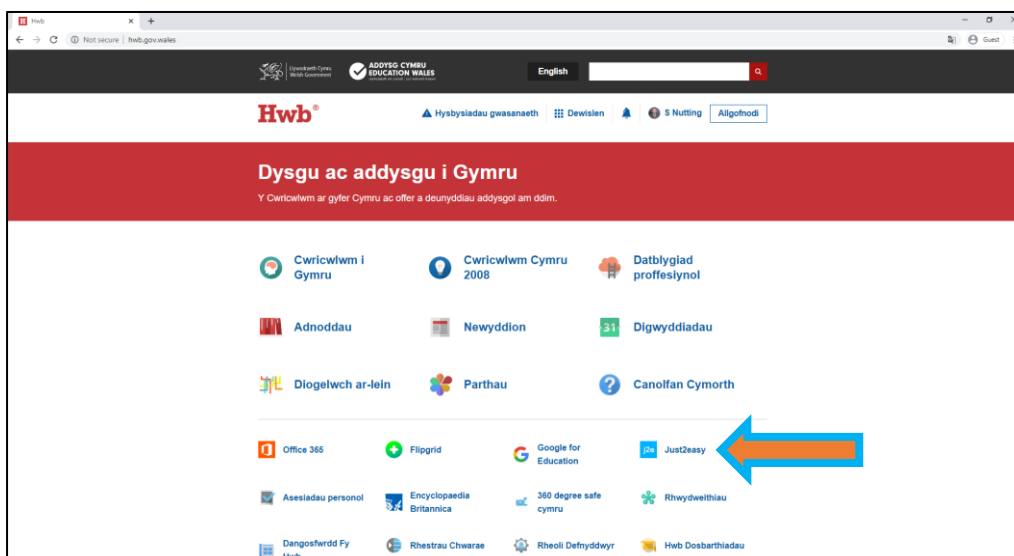

Logio i mewn i Hwb a Just2easy / Logging in to Hwb and Just2easy

1. Ewch i / Go to: <https://hwb.gov.wales/>

2. Cliciwch ar Mewngofnodi / Click Log in

3. Rhwch eich epost Hwb i mewn / Enter your Hwb email

Logio i mewn i Hwb a Just2easy / Logging in to Hwb and Just2easy

4. Rhwch eich cyfrinair Hwb i mewn / Enter your Hwb password

5. Rydych chi wedi llwyddo i logio i mewn i Hwb! / You've succeeded to log in to Hwb!

6. Cliwch ar Just2easy / Click on Just2easy

Logio i mewn i Hwb a Just2easy / Logging in to Hwb and Just2easy

7. Mae Just2easy yn cynnwys nifer o apiau gwahanol. Dyma'n ffefrynnau ni ond mae croeso i chi ddefnyddio bob un!